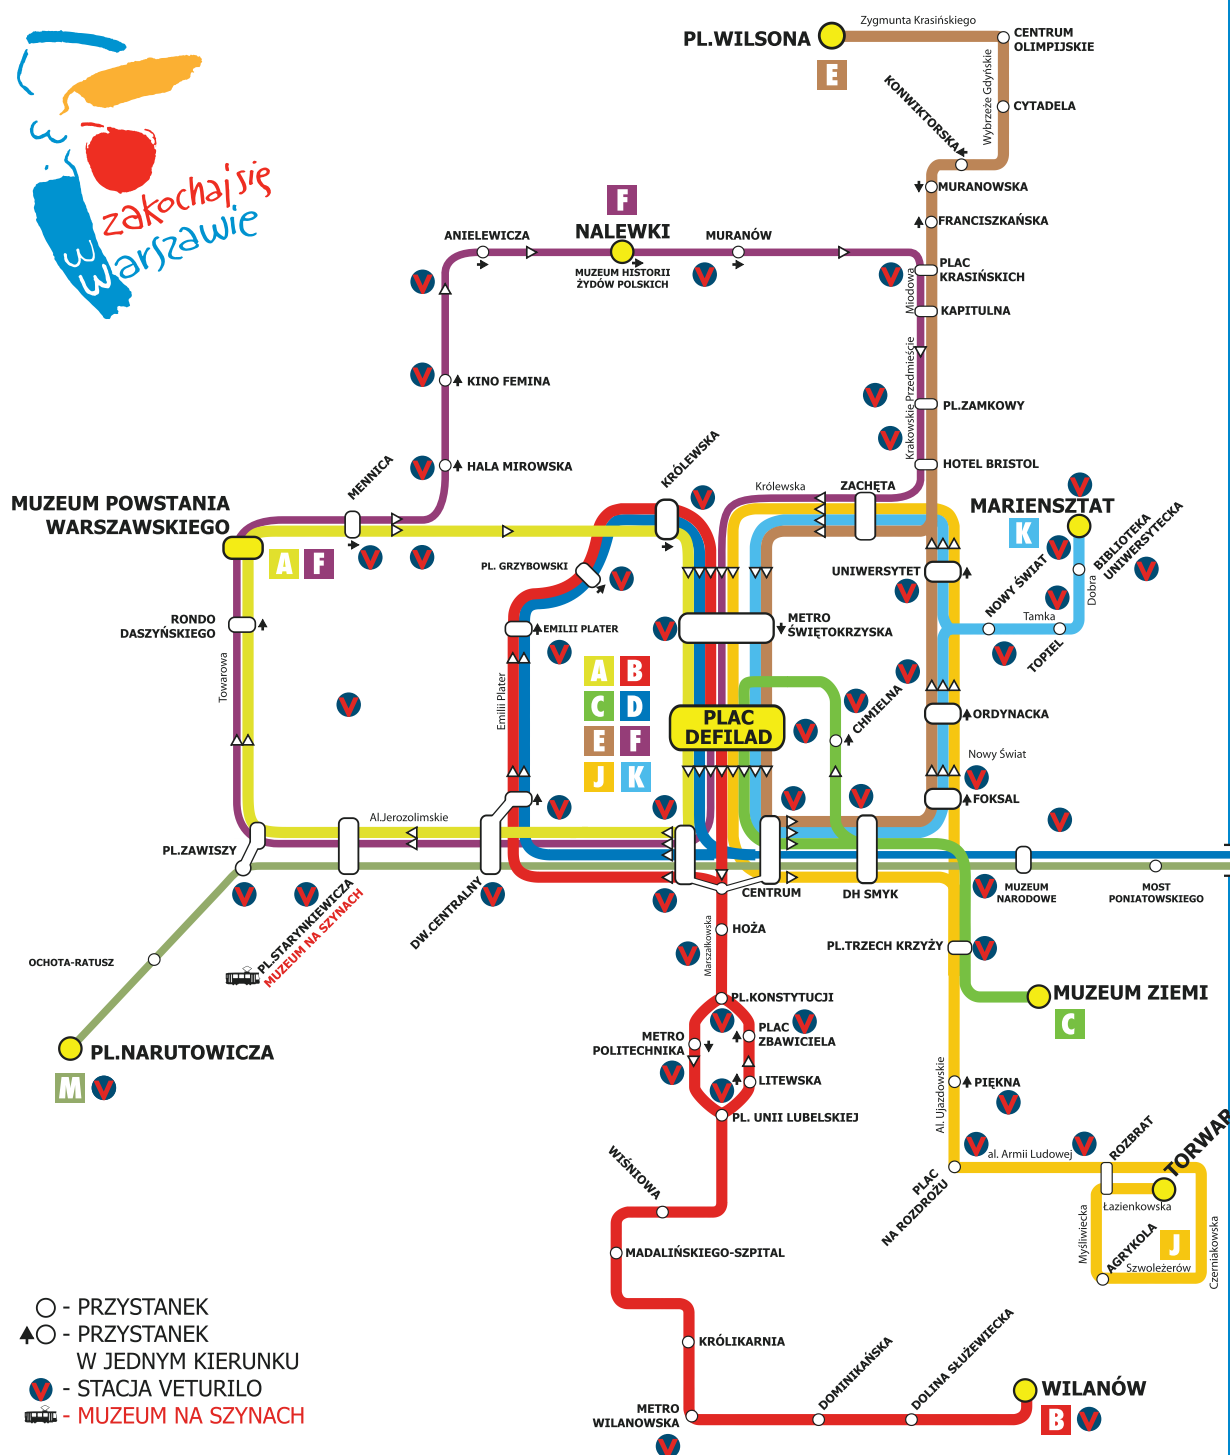

Muzeum Powstania Warszawskiego

- - PRZYSTANEK
- ▲○ - PRZYSTANEK W JEDNYM KIERUNKU
- - STACJA VETURILO
- 🚊 - MUZEUM NA SZYNACH

PREZYDENT M. ST. WARSZAWY ZAPRASZA

18 maja 2013

START: godz. 19.00
plac Defilad

Zabytkowe autobusy („ogórki”) kursują na trasie programu Škoda. Wiesz co Dobre!

Zapraszamy na linię A

ŠKODA. Wiesz co dobre!

PARTNERZY KOMUNIKACJI: